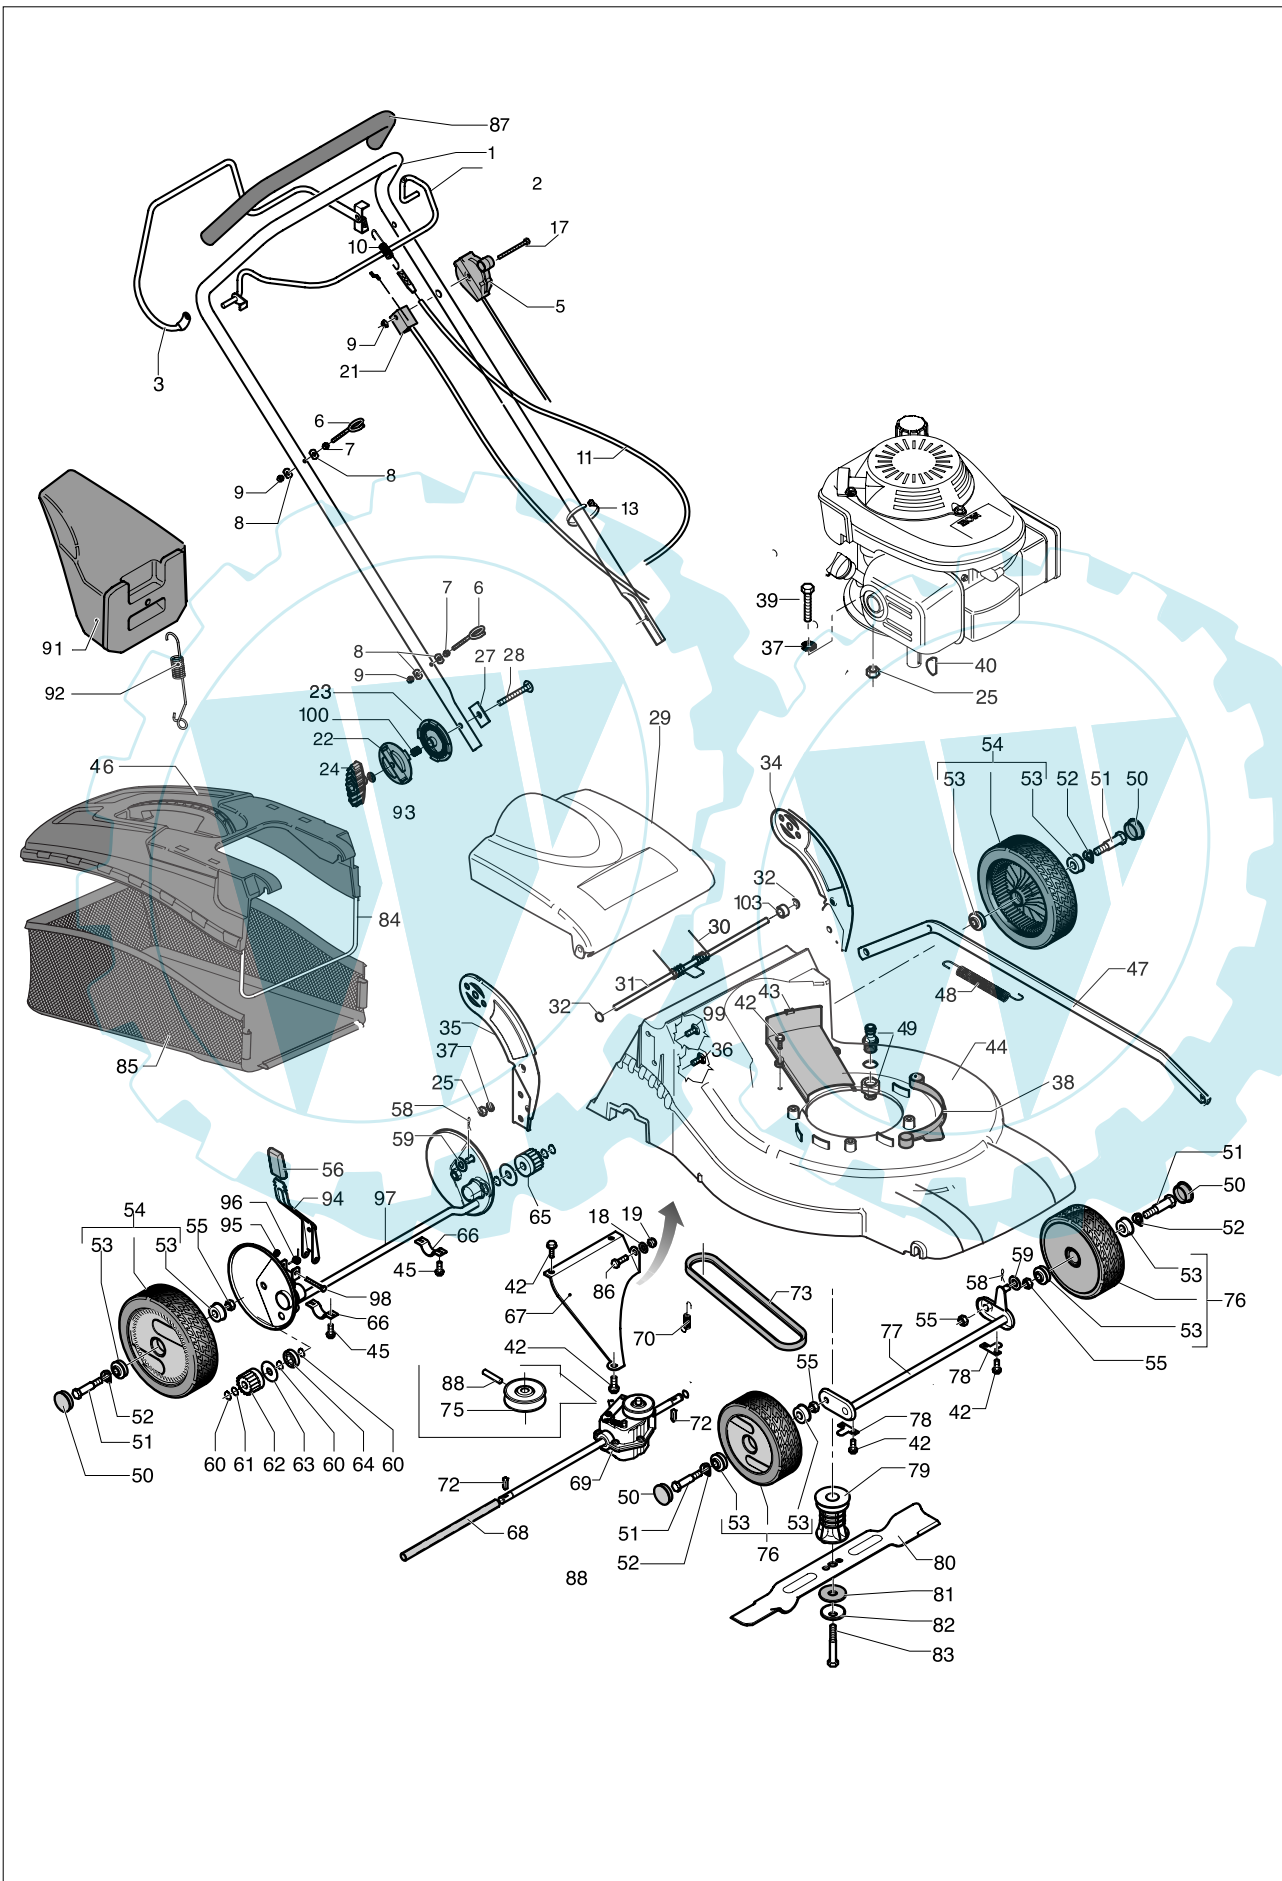

Pos.	PN ELX	MEP Pn°	DESCRIPTION	Q.ty	Pos.	PN ELX	MEP Pn°	DESCRIPTION	Q.ty
1	531211438	10172333	HANDLE	1	55	531207978	20101700	NUT M10	6
2	531211452	10135891	LEVER-BRAKE	1	56	531207986	20107203	SHEATHING	1
3	531205616	10135883	LEVER-CLUTCH	1	58	531206653	10281400	COTTER-PIN	2
5	531205096	10121010	ACCELERATOR	1	59	531204906	10069200	WASHER	2
6	531205169	10121470	CABLE-HOOK	2	60	531208772	20655800	SEEGER	6
7	531207165	10501200	NUT M6	2	61	531208859	20761300	WASHER	2
8	531204961	10115900	WASHER	4	62	531205045	10120160	PINION DX	1
9	531205213	10121890	NUT M5	2	63	531207847	10831200	WASHER	2
10	531210573	10177570	SPRING	1	64	531208778	20657600	BALL-BEARING	2
11	531211847	10173110	CABLE- CLUTCH	1	65	531205046	10120170	PINION SX	1
17	531206212	10155420	SCREW	1	66	531206652	10281200	SUPPORT	2
18	531206666	10284700	WASHER	4	67	531213219	10180080	DEFLECTOR	1
19	531208492	20282100	NUT M5	1	68	531207697	10766503	TUBE	1
21	531213434	10173930	BRAKE CABLE	1	69	531213408	9180180	GEAR-BOX	1
22	531211474	10173013	DISCK EX	2	70	531206289	10160070	SPRING	1
23	531211473	10173003	DISCK INT.	2	72	531205108	10121160	KEY	2
24	531205840	10141253	KNOB	2	73	531206701	10294900	BELT	1
25	531207982	20106300	NUT M8	7	75	531208899	20768203	PULLEY	1
26	531205581	10135600	CLAMP	2	76	531210613	9122041	WHEEL	2
27	531211581	10173103	PLATE	1		531212358	10172883	PLUG	2
28	531211480	10173060	SCREW M8	2	77	531213213	1018006ZC		1
29	531213339	10180021	DEFLECTOR-yellow-	1	78	531205536	10135270	SUPPORT	2
30	531213343	10180270	SPRING	1	79	531207848	10831300	BLADE ADAPTER	1
31	531213344	10180190	TIE-ROD	1	80	531206546	10177510	BLADE	1
32	531210824	10175400	WASHER	1	81	531207243	10531700	WASHER	1
34	531213367	10180291	SUPPORT	1	82	531207237	10530900	WASHER	1
35	531213273	10175661	SUPPORT	1	83	531206649	10280901	SCREW 3/8X65	1
36	531204921	10114100	SCREW M8 X 25	4	84	531213210	20180053	GRASS CATCH.FRAME	1
37	531207981	20106200	WASHER	10	85	531213359	10180303	SAC - Partner -	1
38	531206308	10160273	HOUSING	1			10180283	SAC - Mc Culloch -	
39	531207107	10407800	SCREW M8 X 60	2	86	531207838	10830300	SCREW TE 5\16	1
39	531205768	10140420	SCREW M8X90	1	87	531205989	10146243	SHEATHING	1
40	531204907	10100900	KEY	1	88	531207703	10768400	COTTER-PIN	1
42	531207856	10831800	SCREW	9	91	531213226	10180153	MULCHING-PLUG	1
43	531213225	10180123	BELT HOUSING	1	92	531205831	10141150	SPRING	1
44	531213205	10180011	DECK-yellow-	1	93	531204922	10114200	WASHER	1
45	531207385	10602800	SCREW	4	94	531212364	017546ZC	LEVER	1
46	531213209	20180033	GRASS CATCH.COVE	1	95	531208492	20282100	NUT M5	1
47	531213222	10180103	ROD	1	96	531210817	10175450	SPRING	1
48	531205715	10140090	SPRING	1	97	531213446	017342ZC/	AXLE	1
49	531205848	10141313	CONNECTION-COMPL	1	98	531206346	10162910	SCREW	1
50	531210538	10114801	PLUG	4	99	531205741	10140310	SCREW M8 X16	1
51	531205042	10120090	SCREW	4	100	531211476	10173033	SPRING	1
52	531206644	10275100	WASHER	4	103	531211966	10155560	SPACER H10	1
53	531205214	10121900	BALL-BEARING	8					
54	531210726	9175101	WHEEL	2					